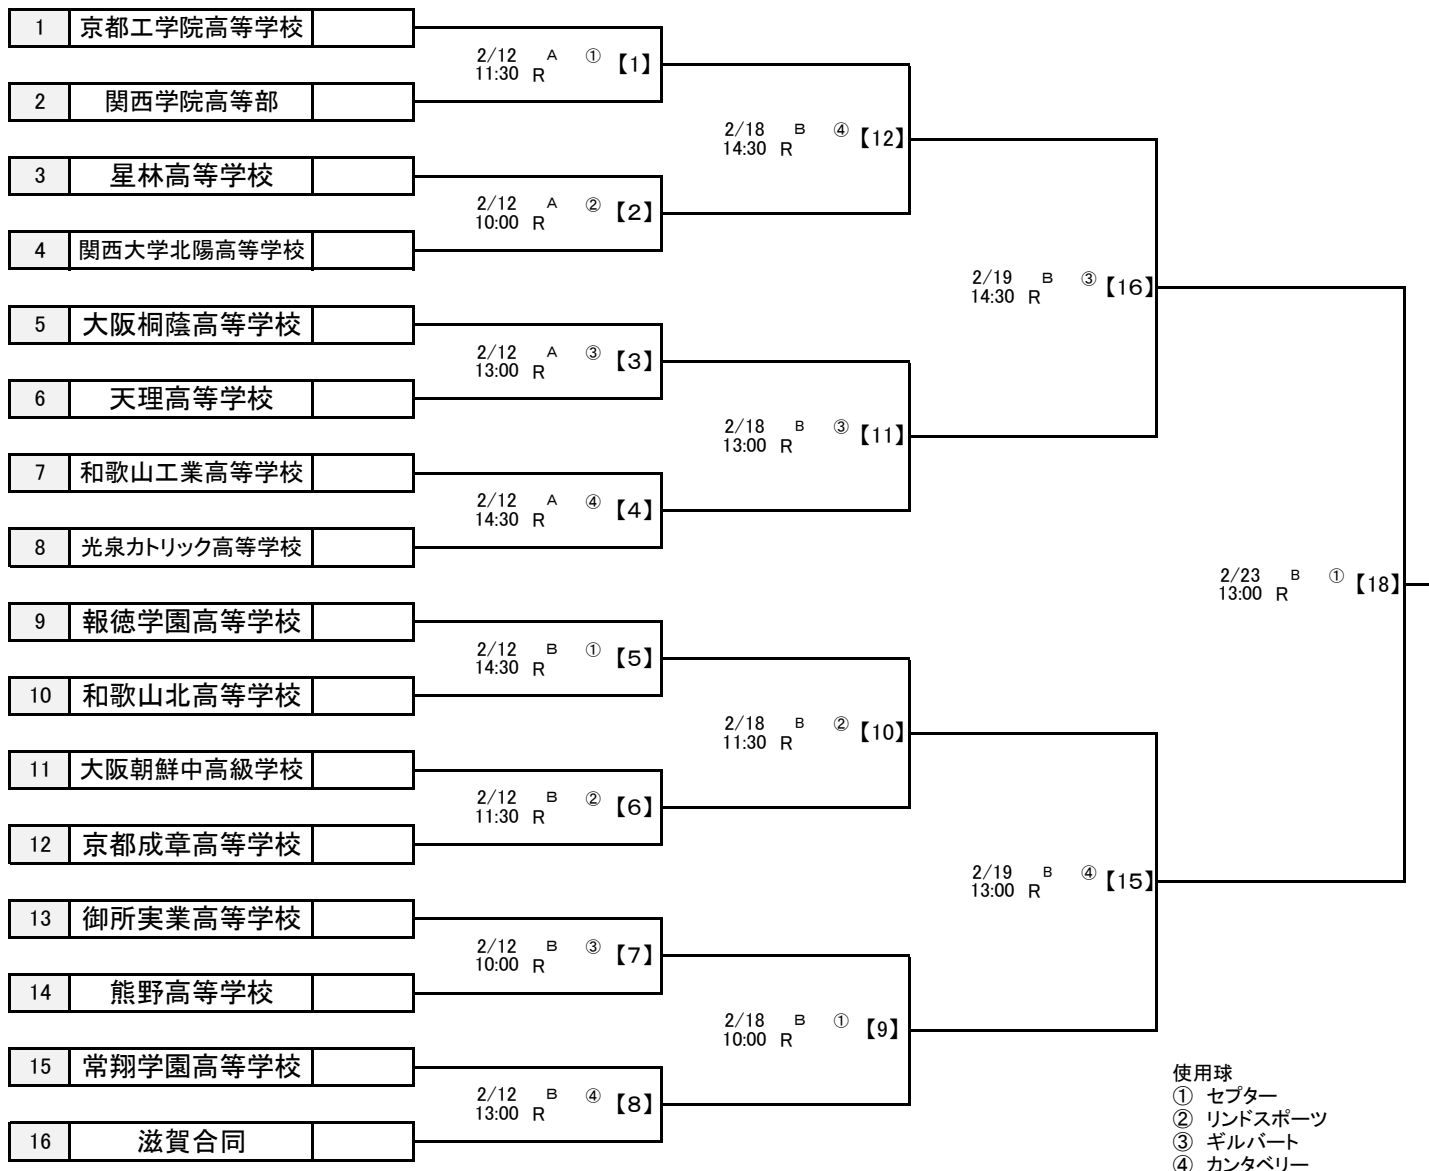

大会組合せ トーナメント表

第74回近畿高等学校ラグビーフットボール大会

第24回全国高等学校選抜ラグビーフットボール大会 近畿地区第5・6代表決定戦

※近畿代表決定戦は近畿大会としては取り扱わない

A: 上富田スポーツセンターAコート【人工芝】
 B: 上富田スポーツセンターBコート【天然芝】

第24回全国高等学校選抜ラグビーフットボール大会 近畿地区第3・4代表決定戦

※選抜大会シード枠の関係上、行われないことがあります